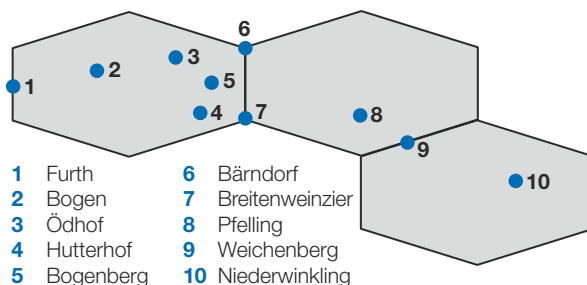

## FAHRPREISE

	1 Wabe	2 Waben	3 Waben
Einzelfahrkarte Erwachsene	2,00 €	2,40 €	2,90 €
Einzelfahrkarte Kind	1,40 €	1,70 €	2,10 €
Tageskarte	3,30 €	3,90 €	4,80 €
Zehnerkarte	15,00 €	18,00 €	21,80 €
Wochenkarte Erwachsene	12,80 €	15,70 €	20,40 €
Monatskarte Erwachsene	48,60 €	59,50 €	77,60 €
Wochenkarte Azubi / Schüler	10,70 €	13,30 €	17,90 €
Monatskarte Azubi / Schüler	40,50 €	50,50 €	68,00 €
Umweltjahreskarte Azubi / Schüler mtl.	27,00 €	33,67 €	45,33 €

<b>1 Wabe</b>	Hst. im Bereich von 1 nach 7 Hst. im Bereich von 6 nach 9 Hst. im Bereich von 9 nach 10
<b>2 Waben</b>	Hst. im Bereich von 1-5 nach 8-9 Hst. im Bereich von 6-8 nach 10
<b>3 Waben</b>	Hst. im Bereich von 1-5 nach 10